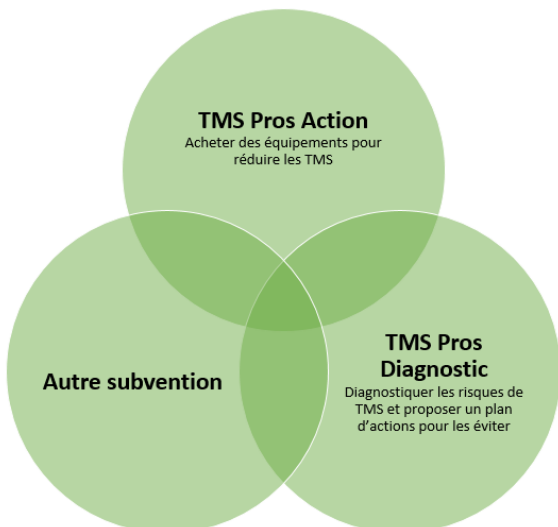

Pour les entreprises dépendantes du
régime général, ayant de 1 à 49 salariés,
établissements secondaires compris

Pour les secteurs :

Transport et logistique
Bâtiment et construction
Commerce
Agroalimentaire

Et autres...

Dans une limite de 3 aides simplifiées
depuis janvier 2018 et de 25 000 € HT